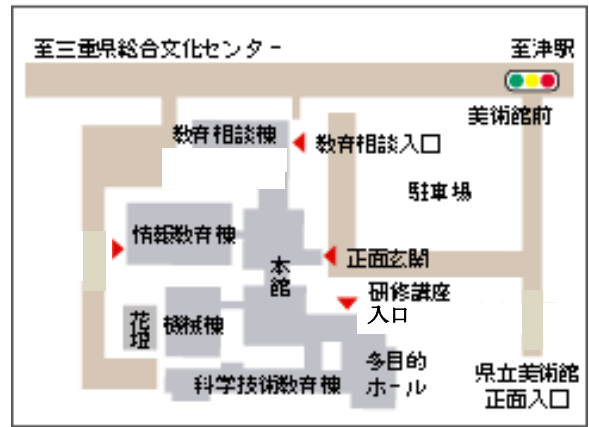

## 〈交通案内図〉

- 鉄道 JR 東海・近畿日本鉄道津駅下車(名古屋より約1時間)
- 徒歩 JR 東海・近畿日本鉄道津駅西口より約 900m
- 自家用車 伊勢自動車道津I.Cより約 5km、芸濃I.Cより約 10km